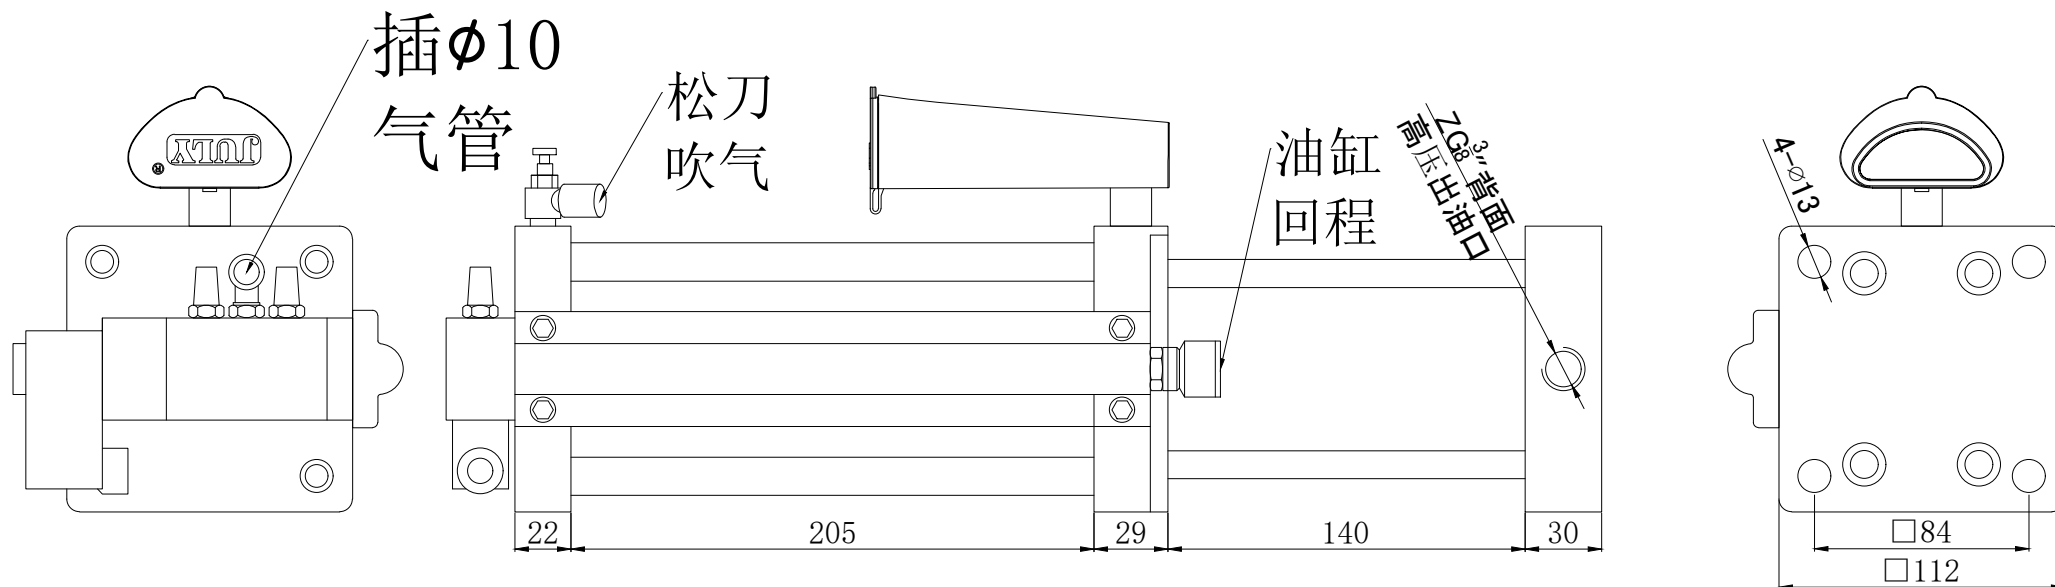

直连式气液增压缸: JLDZ-100-L16-Q70-LN

工作 气源	0.3MPa	0.4MPa	0.5MPa	0.6MPa	0.7MPa	0.8MPa	JULY® 台湾久力实业有限公司				型号	JLDZ-100-L16-Q70-LN				
											名称	打刀缸款直压式增压器				
高压 压强	4.8MPa	6.4MPa	8.0MPa	9.6MPa	11.2MPa	12.8MPa	设计		制图	Chou	图号	20230000	数量	台	视图	⊕ □
							版本	2301	审核		日期	2023-01-01	第	页	共	页